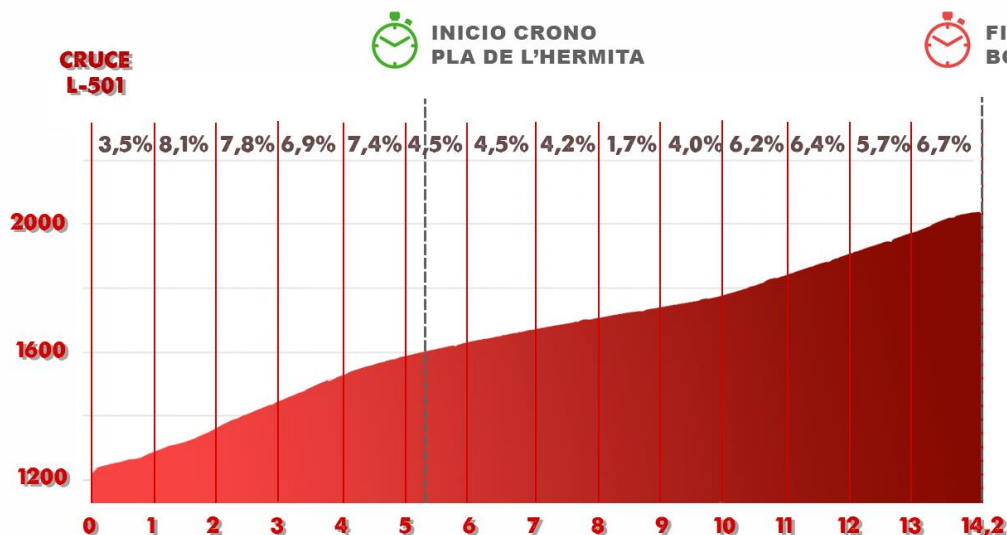

ESPECIAL CRONO BOÍ TAÜLL

ESTACIÓN ESQUÍ BOÍ-TAÜLL
14,2 KM - 5,49% - +815 MTS

ESTACIÓN ESQUÍ
BOÍ-TAÜLL

FINAL CRONO
BOÍ TAÜLL

ACONSEGUEIX ELS PREMIS BOÍ TAÜLL I PRACTICA L'SKIMO AQUEST HIVERN! GUANYA FORFAITS PER LA TEMPORADA 23-24 D'SKIMO A BOÍ TAÜLL.

Ho has llegit bé! Les tres persones més ràpides, tant en femení com en masculí, en pujar des del Pla de l'Ermite fins a l'Estació d'Esquí de Boí Taüll, s'enduran un premi especial cortesia de l'Estació de Boí Taüll!

1r masculí i 1ª femení : Forfait de temporada de Skimo

2n masculí i 2ª femení : Forfait de dia de Skimo

3r masculí i 3ª femení : Forfait de 3 pujades per un dia de Skimo