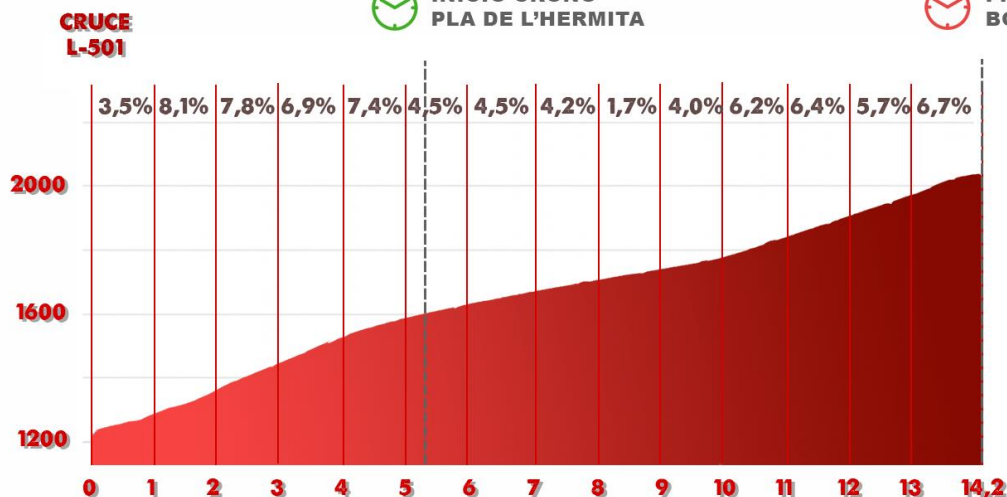

ESPECIAL CRONO BOÍ TAÜLL

ESTACIÓN ESQUÍ BOÍ-TAÜLL
14,2 KM - 5,49% - +815 MTS

ESTACIÓN ESQUÍ
BOÍ-TAÜLL

INICIO CRONO
PLA DE L'HERMITA

FINAL CRONO
BOÍ TAÜLL

¡CONSIGUE LOS PREMIOS BOÍ TAÜLL Y PRACTICA EL SKIMO ESTE INVIERNO! GANA FORFAITS PARA LA TEMPORADA 23-24 DE SKIMO A BOÍ TAÜLL.

¡Lo has leído bien! Las tres personas más rápidas, tanto en femenino como en masculino, en subir desde El Pla de l'Ermita hasta la Estación de Esquí de Boí Taüll, ¡se llevarán un premio especial cortesía de la Estación de Boí Taüll!

1º masculino y 1ª femenino: Forfait de temporada de Skimo

2º masculino y 2ª femenino: Forfait de día de Skimo

3º masculino y 3ª femenino: Forfait de 3 subidas para un día de Skimo